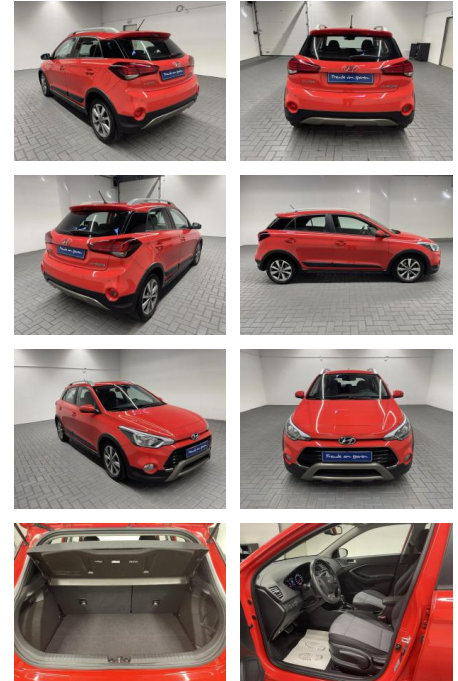

Hyundai i20 "Active Klimaaut./SHZ/LHZ/PDC

AM35-29253 **Angebotsnr.:**

Erstzulassung:	Kilometer:	Farbe:	Leistung:	Kraftstoffart:
29.11.2019	48.100		74 kW / 101 PS	Benzin

PREIS
20.120 €

FINANZIERUNGSBEISPIEL