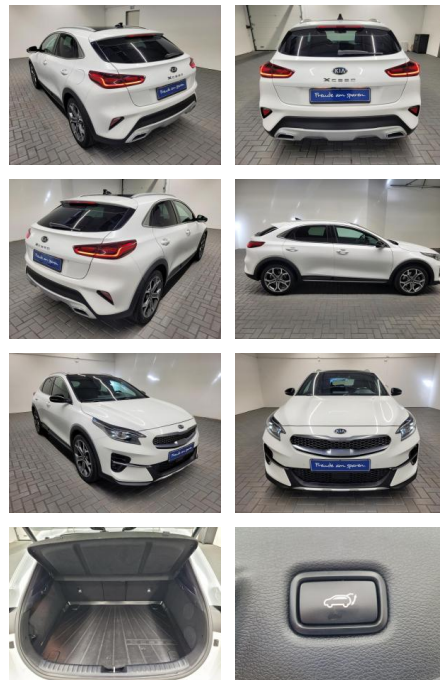

AM35-24437 **Angebotsnr.:**

Erstzulassung:	Kilometer:	Farbe:	Leistung:	Kraftstoffart:
10.02.2020	90.000		150 kW / 204 PS	Benzin

PREIS
28.700 €

FINANZIERUNGSBEISPIEL
Laufzeit: 72 Monate Anzahlung: 25 %
Basis-Finanzierung:* Mtl. Rate:
Zielraten-Finanzierung:** **249 €**