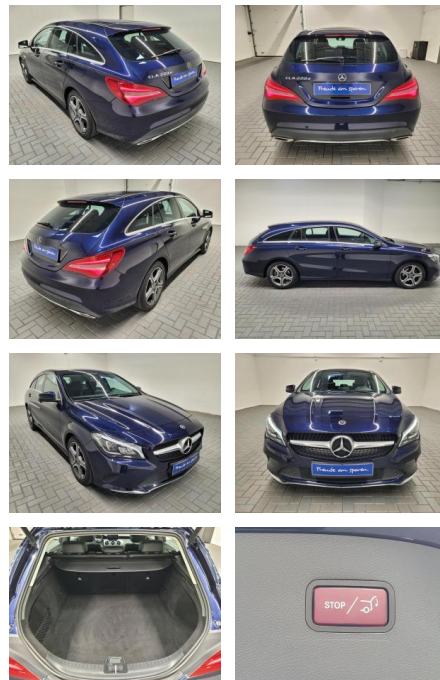

AM35-29066 **Angebotsnr.:**

Erstzulassung:	Kilometer:	Farbe:	Leistung:	Kraftstoffart:
29.05.2017	66.650		130 kW / 177 PS	Diesel

PREIS
31.050 €

FINANZIERUNGSBEISPIEL
Laufzeit: 72 Monate Anzahlung: 25 %
Basis-Finanzierung:* Mtl. Rate:
Zielraten-Finanzierung:** **269 €**