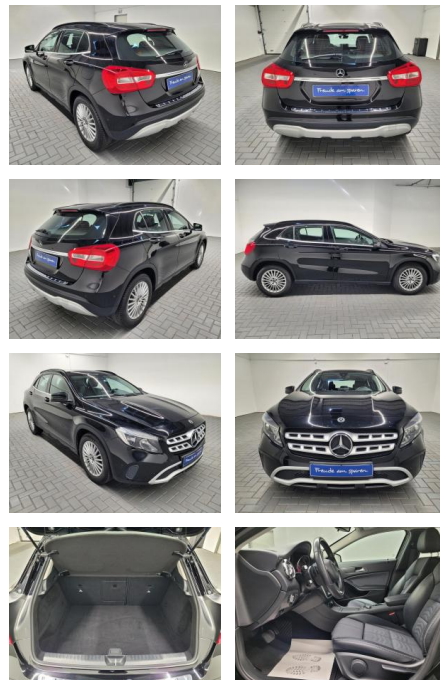

Mercedes-Benz GLA 180 "Style Navi/SHZ/PDC/Tempom...

AM35-26146 **Angebotsnr.:**

Erstzulassung:	Kilometer:	Farbe:	Leistung:	Kraftstoffart:
12.02.2019	97.550		90 kW / 122 PS	Benzin

PREIS
26.860 €

FINANZIERUNGSBEISPIEL