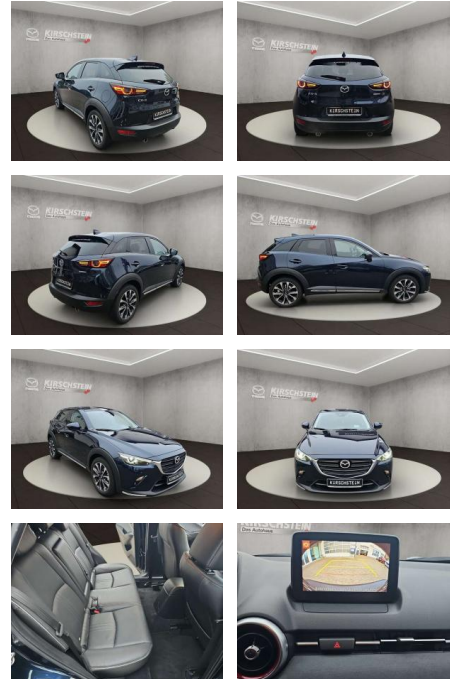

Ihr Ansprechpartner

Herr Patrick Korfmacher
E-Mail: info@auto-korfmacher.de
Telefon: 07822 8670870

Autohaus Korfmacher GmbH
Bundesstraße 1 - 77955 Ettenheim - Tel.: 07822 / 8670870

Mazda CX-3 SELECTION ++Leder+Head-Up+GARANTIE

AK34-MK_15630 Angebotsnr.:

Erstzulassung:	Kilometer:	Farbe:	Leistung:	Kraftstoffart:
01.05.2021	43.500	Blau	89 kW / 121 PS	Benzin

PREIS
23.680 €

FINANZIERUNGSBEISPIEL

Laufzeit: 72 Monate   Anzahlung: 25 %
Basis-Finanzierung:*   Mtl. Rate:
Zielraten-Finanzierung:** **205 €**

* Basisfinanzierung: Anzahlung: 5.920 Euro, Laufzeit: 72 Monate, Nettodarlehen: 17.760 Euro, Gesamtbetrag: 27.937 Euro, Zinssätze: 7.71% Sollz. (gebunden), 7.99% eff.
** Zielratenfinanzierung: Anzahlung: 5.920 Euro, Laufzeit: 72 Monate, Nettodarlehen: 17.760 Euro, Zielrate: 13.024 Euro, Gesamtbetrag: 28.599 Euro, Zinssätze: 7.71% Sollz. (gebunden), 7.99% eff.,

Vermittlung für: SANTANDER CONSUMER BANK
Repräsentatives Beispiel gem. § 17 Abs. 4 PAngV. Diese Finanzierungsangebote sind Beispiele. Gerne ermitteln wir für Sie Ihr individuelles Angebot.

Ausstattung

Weiteres

- Neuwagenanschlussgarantie bis 06/2026
- Lederausstattung Schwarz
- Lederausstattung Schwarz (Sitzmittelbahn und -wangen in Leder) Elektrisch verstellbarer Fahrersitz mit Memory-Funktion Design- und Komfort-Paket Einparkhilfe
- vorne Head-up Display mit hochauflösender Farbdarstellung zur Anzeige fahrrelevanter Informationen im Sichtfeld des Fahrers LogIn: Schlüsselloses Zugangssystem Rückfahrkamera 18-Zoll-Leichtmetallfelgen Nur i.V.m. SKYACTIV-Drive: Schaltwippen am Lenkrad Coming-/ Leaving-Home-Lichtfunktion Android Auto® und Wireless Apple CarPlay® Berganfahrassistent (HLA) Einparkhilfe
- hinten und vorne

- vorne Analoger Drehzahlmesser
- digitale Geschwindigkeitsanzeige
- Multi-Info-Display mit Außentemperaturanzeige und Touring Computer Außenspiegel automatisch anklappbar Außenspiegel beheizbar und elektrisch anklappbar Außenspiegel mit integrierten Seitenblinkern Chromapplikationen im Innenraum und Außen City-Notbremsassistent mit Fußgängererkennung (SCBS)
- auch nachts Colorverglasung
- wärmedämmend Dachspoiler in Wagenfarbe lackiert Design-Applikationen im Kühlergrill Elektrische Fensterheber mit Komfortfunktion für das Fahrerfenster Elektronische Parkbremse Elektronische Parkbremse mit Auto-Hold Funktion Geschwindigkeitsregelanlage mit Geschwindigkeitsbegrenzer G-Vectoring Control (GVC) Fahrdynamikregelung und

- hinteren Sitzen i-stop: intelligentes Motor Stop-/ Start-System
- Komfortblinkfunktion Lederlenkrad mit Lenkradbedientasten für Audioquelle und Lautstärke
- die Freisprecheinrichtung und Geschwindigkeitsregelanlage
- mit Schaltwippen Lederschaltknäuf LED-Lichtsignatur LED-Nebelscheinwerfer LED-Rückleuchten Lenksäule höheninstellbar Lenksäule längeneinstellbar Leselampen
- vorne Lichtsensor Make-up Spiegel in der Sonnenblende für Fahrer und Beifahrer Mazda Connect Audio-System mit Radio und AUX-Anschluss
- zwei USB-Anschlüsse
- CD-Player (MP3-fähig)
- 6 Lautsprecher
- 17
- 8 cm Touchscreen

STÄNDIG ÜBER 15.000 FAHRZEUGE IM BESTAND!