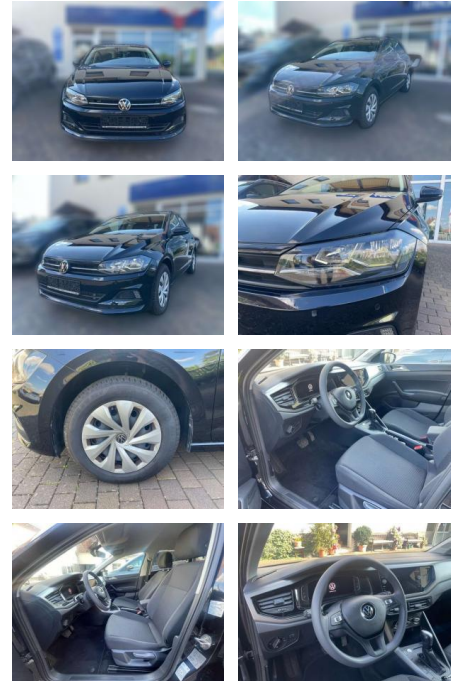

Volkswagen Polo

AW51-185806177 **Angebotsnr.:**

Erstzulassung:	Kilometer:	Farbe:	Leistung:	Kraftstoffart:
01.04.2021	33.988	Schwarz	70 kW / 95 PS	Benzin

PREIS
19.000 €

FINANZIERUNGSBEISPIEL

Laufzeit: 72 Monate Anzahlung: 25 %
Basis-Finanzierung:* Mtl. Rate:
Zielraten-Finanzierung:** **165 €**