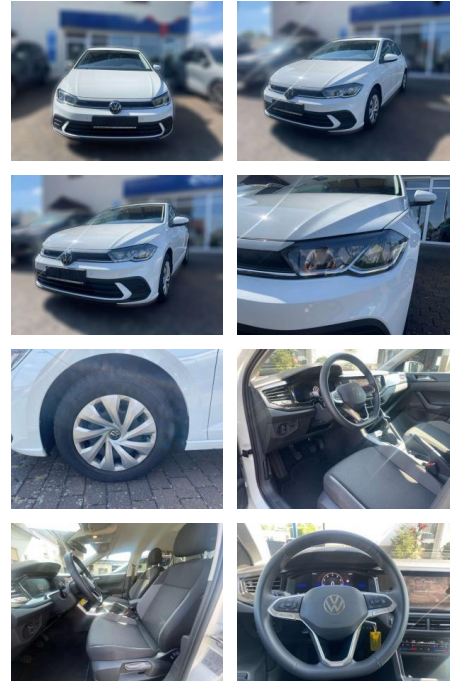

Erstzulassung:	Kilometer:	Farbe:	Leistung:	Kraftstoffart:
01.12.2023	22.448	Weiß	59 kW / 80 PS	Benzin

PREIS
19.940 €

FINANZIERUNGSBEISPIEL

Laufzeit: 72 Monate Anzahlung: 25 %
Basis-Finanzierung:* Mtl. Rate:
Zielraten-Finanzierung:** **173 €**