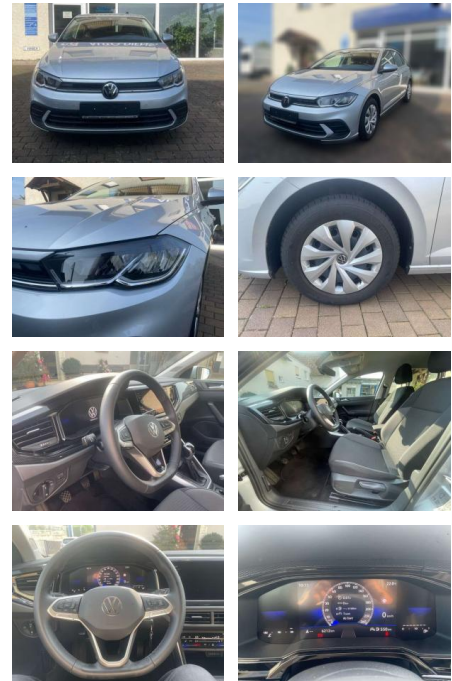

Erstzulassung:	Kilometer:	Farbe:	Leistung:	Kraftstoffart:
01.12.2023	6.212	Grau	59 kW / 80 PS	Benzin

PREIS
20.510 €

FINANZIERUNGSBEISPIEL
Laufzeit: 72 Monate Anzahlung: 25 %
Basis-Finanzierung:* Mtl. Rate:
Zielraten-Finanzierung:** **178 €**