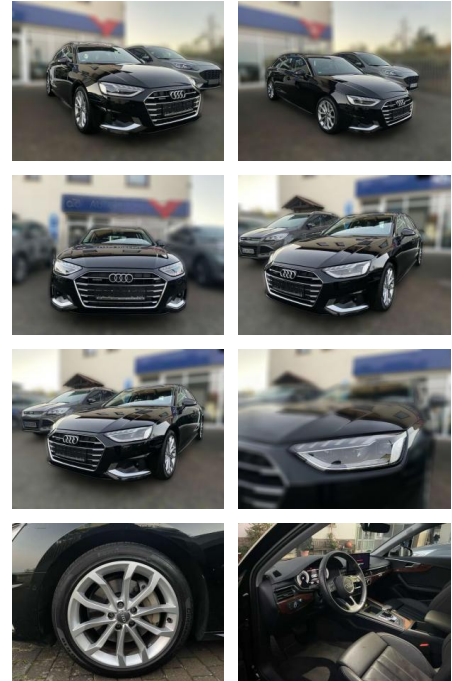

Erstzulassung:	Kilometer:	Farbe:	Leistung:	Kraftstoffart:
01.05.2020	73.969	Schwarz	180 kW / 245 PS	Benzin

PREIS
35.080 €

FINANZIERUNGSBEISPIEL
Laufzeit: 72 Monate Anzahlung: 25 %
Basis-Finanzierung:* Mtl. Rate:
Zielraten-Finanzierung:** **304 €**