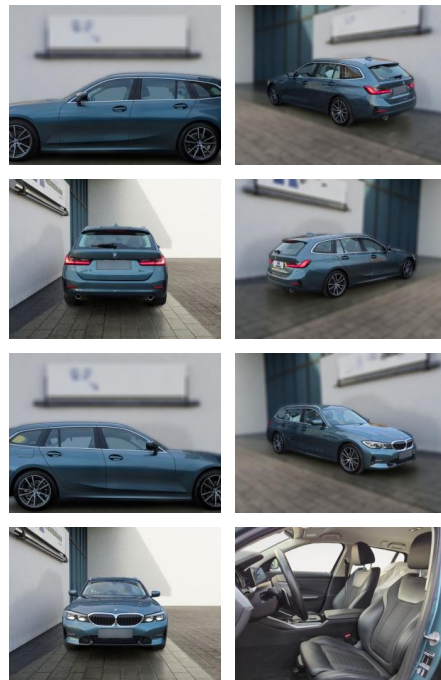

HE03-ZK12454 Angebotsnr.:

Erstzulassung:	Kilometer:	Farbe:	Leistung:	Kraftstoffart:
01.10.2019	57.557	Diverse	140 kW / 190 PS	Diesel

PREIS
29.510 €

FINANZIERUNGSBEISPIEL

Laufzeit: 72 Monate Anzahlung: 25 %
Basis-Finanzierung:* Mtl. Rate:
Zielraten-Finanzierung:** **256 €**