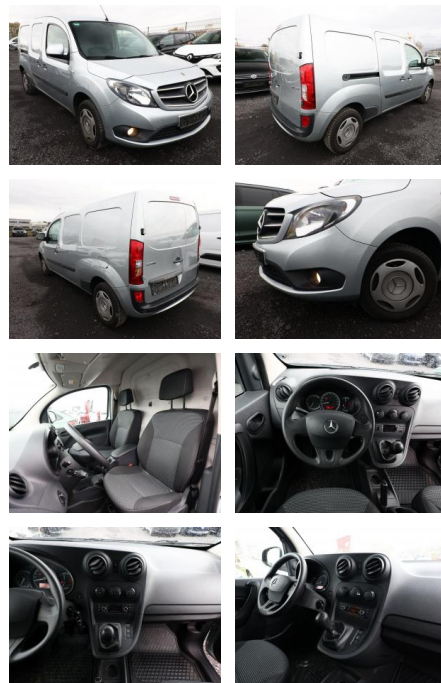

## Mercedes-Benz Citan 111 CDI 116 Extralang Nav Kl...

AT27-GW-ABO Aufgebotsnr.:

Erstzulassung:	Kilometer:	Farbe:	Leistung:	Kraftstoffart:
15.09.2020	32.250	Silber	85 kW / 116 PS	Diesel

**PREIS**  
**18.150 €**