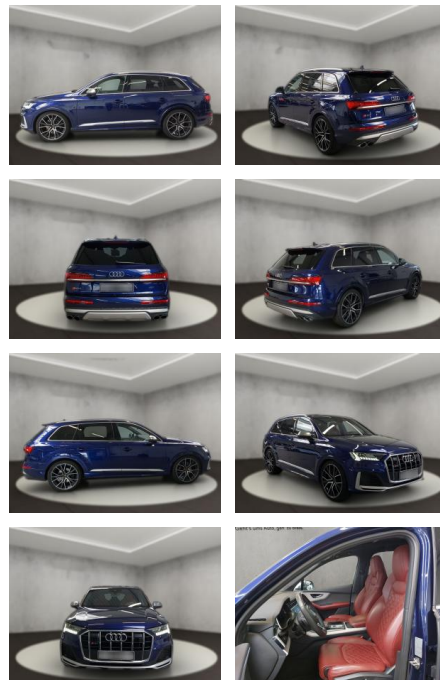

AH54-09875 **Angebotsnr.:**

Erstzulassung:	Kilometer:	Farbe:	Leistung:	Kraftstoffart:
19.10.2020	64.448	Blau	320 kW / 435 PS	Diesel

PREIS
69.840 €

FINANZIERUNGSBEISPIEL
Laufzeit: 72 Monate Anzahlung: 25 %
Basis-Finanzierung:* Mtl. Rate:
Zielraten-Finanzierung:** **606 €**