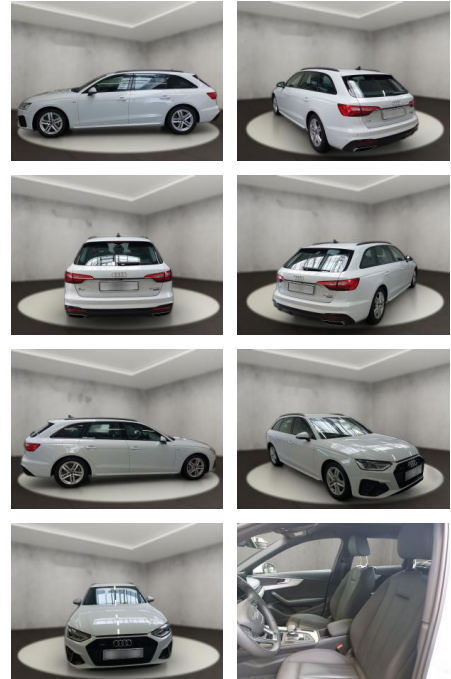

AH54-09618 **Angebotsnr.:**

Erstzulassung:	Kilometer:	Farbe:	Leistung:	Kraftstoffart:
07.09.2023	29.025	Weiß	150 kW / 204 PS	Diesel

PREIS
43.880 €

FINANZIERUNGSBEISPIEL
Laufzeit: 72 Monate Anzahlung: 25 %
Basis-Finanzierung:* Mtl. Rate:
Zielraten-Finanzierung:** **381 €**