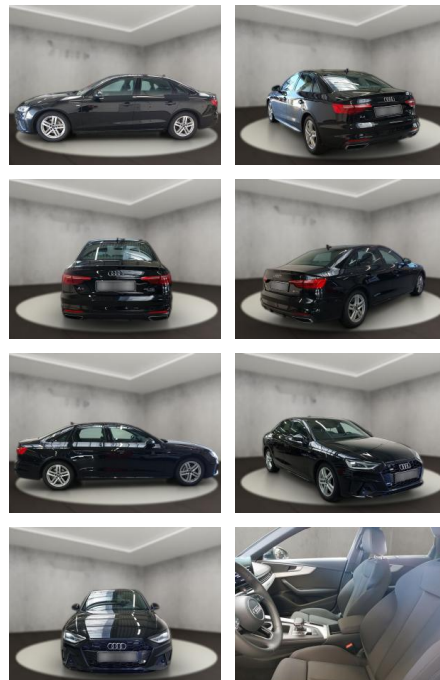

AH54-09641 **Angebotsnr.:**

Erstzulassung:	Kilometer:	Farbe:	Leistung:	Kraftstoffart:
19.09.2023	20.439	Schwarz	150 kW / 204 PS	Diesel

PREIS
44.810 €

FINANZIERUNGSBEISPIEL
Laufzeit: 72 Monate Anzahlung: 25 %
Basis-Finanzierung:* Mtl. Rate:
Zielraten-Finanzierung:** **389 €**