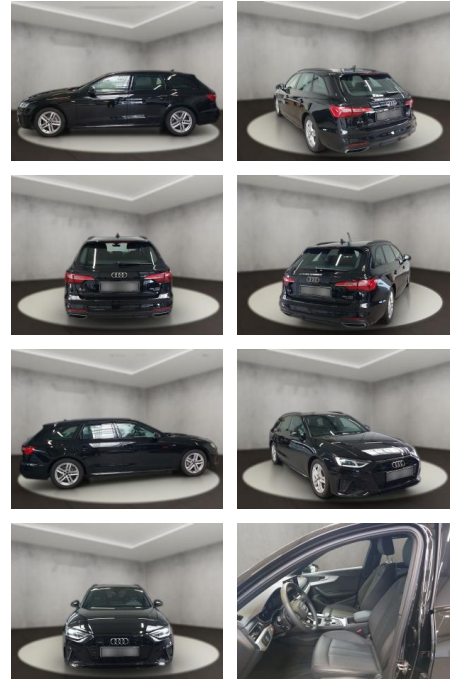

AH54-09567 **Angebotsnr.:**

Erstzulassung:	Kilometer:	Farbe:	Leistung:	Kraftstoffart:
12.09.2023	25.994	Schwarz	150 kW / 204 PS	Diesel

PREIS
45.120 €

FINANZIERUNGSBEISPIEL

Laufzeit: 72 Monate Anzahlung: 25 %
Basis-Finanzierung:* Mtl. Rate:
Zielraten-Finanzierung:** **391 €**