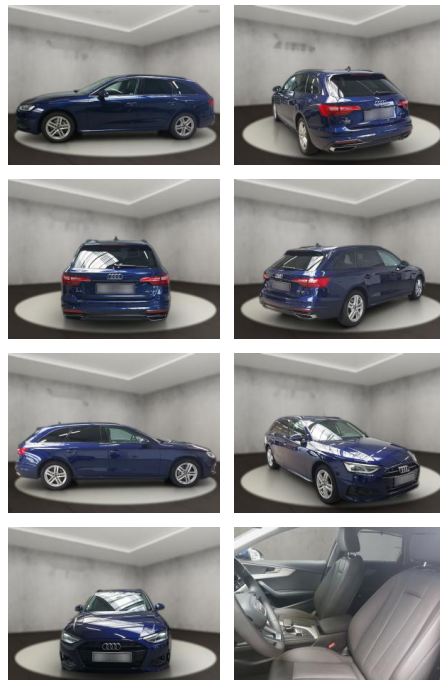

Audi A4 40 2.0 TDI Avant advanced (EURO 6d)

AH54-09576 **Angebotsnr.:**

Erstzulassung:	Kilometer:	Farbe:	Leistung:	Kraftstoffart:
11.09.2023	27.098	Blau	150 kW / 204 PS	Diesel

PREIS
44.400 €

FINANZIERUNGSBEISPIEL