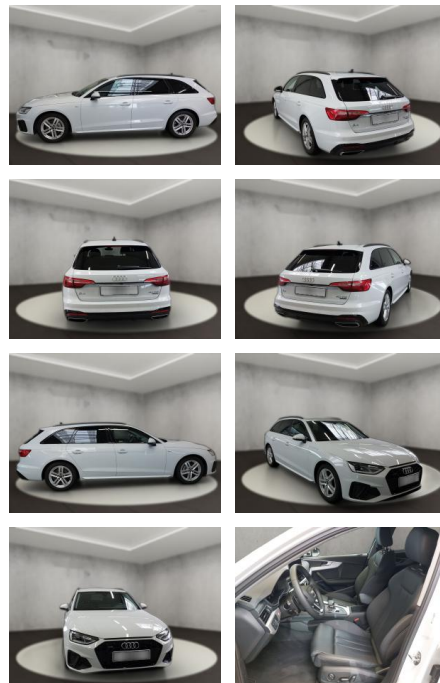

Audi A4 40 quattro 2.0 TDI Avant S line

AH54-09551 **Angebotsnr.:**

Erstzulassung:	Kilometer:	Farbe:	Leistung:	Kraftstoffart:
14.09.2023	23.037	Weiß	150 kW / 204 PS	Diesel

PREIS
47.380 €

FINANZIERUNGSBEISPIEL