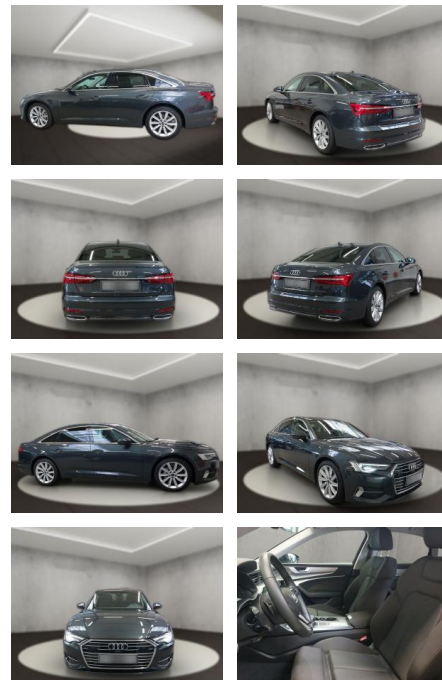

Audi A6 40 2.0 TDI sport (EURO 6d)

AH54-09444 **Angebotsnr.:**

Erstzulassung:	Kilometer:	Farbe:	Leistung:	Kraftstoffart:
26.09.2022	46.263	Grau	150 kW / 204 PS	Diesel

PREIS
43.880 €

FINANZIERUNGSBEISPIEL

Laufzeit: 72 Monate Anzahlung: 25 %
Basis-Finanzierung:* Mtl. Rate:
Zielraten-Finanzierung:** **381 €**