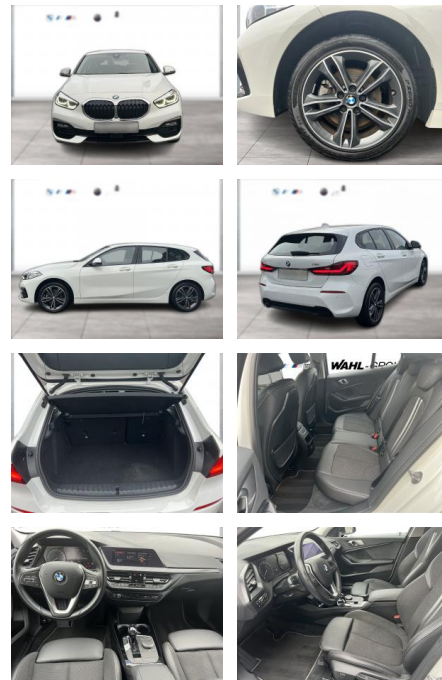

BMW 118i Sport Line LED Navi SHZ PDC DAB

WG09-225304 Angebotsnr.:

Erstzulassung:	Kilometer:	Farbe:	Leistung:	Kraftstoffart:
01.03.2021	28.569	Weiß	100 kW / 136 PS	Benzin

PREIS
25.020 €

FINANZIERUNGSBEISPIEL
Laufzeit: 72 Monate Anzahlung: 25 %
Basis-Finanzierung:* Mtl. Rate:
Zielraten-Finanzierung:** **217 €**

Multimedia

- Radio
- Navigation mit Bildschirm
- MP3 Anschluss
- Bluetooth

Komfort

- Zentralverriegelung
- Bordcomputer

Interieur

- Multifunktionslenkrad
- Sportsitze
- el. Fensterheber
- Sitzheizung

Exterieur