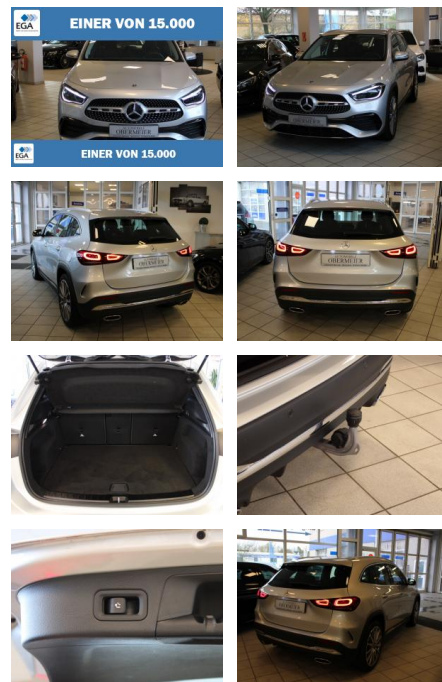

## Mercedes-Benz GLA 220 d AMG 4Matic DAB AHK SHZ N...

AO15-1 24 G 192 Angebotsnr.:

Erstzulassung:	Kilometer:	Farbe:	Leistung:	Kraftstoffart:	Verbr. komb.	CO2-Emission	CO2-Klasse (WLTP)
17.11.2021	40.250	Silber	140 kW / 190 PS	Diesel	6,1 l/100km	161 g/km	F