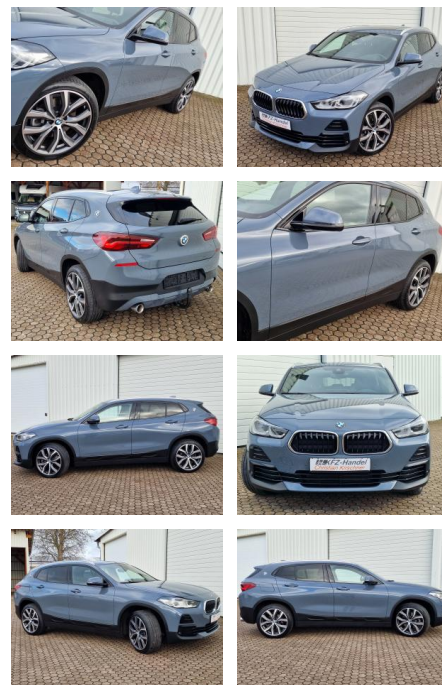

BMW X2 xDrive 20d*HUD*AHK*ACC*DAB*19 Zoll*R-Cam

KK00-6-43561 **Angebotsnr.:**

Erstzulassung:	Kilometer:	Farbe:	Leistung:	Kraftstoffart:	Verbr. komb.	CO2-Emission	CO2-Klasse (WLTP)
15.09.2023	52.981	Grau	140 kW / 190 PS	Diesel	6,3 l/100km	164 g/km	F

Ausstattung

Besonderheiten

- xDrive Allradantrieb
- **Head-Up-Display**
- **Scheinwerfer LED mit adaptiver Lichtverteilung**
- **Anhängerkupplung Kugelkopf abnehmbar**
- Speed-Limit-Anzeige
- Fahrerlebnisschalter Eco Pro-Comfort-Sport
- **Geschwindigkeits-Regelanlage. Aktiv mit Stop&Go-Funktion**
- **BMW Individuallackierung Storm Bay Metallic**
- **Sonnenschutzverglasung (hinten abgedunkelt)**
- **Rückfahrkamera**