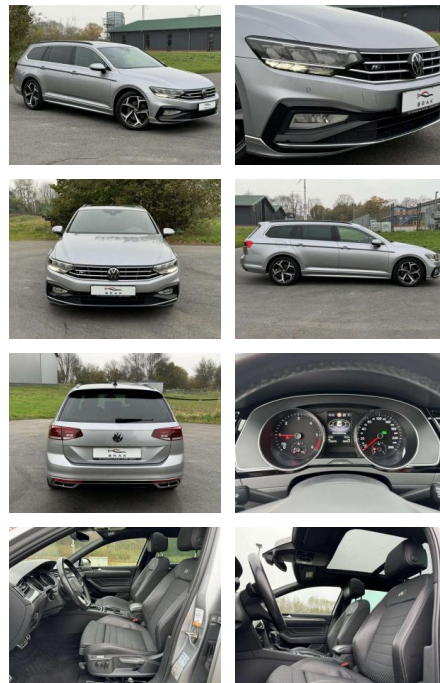

## Volkswagen Passat Variant 2.0 TDI 2x R-Line LED

KB06-28171 **Angebotsnr.:**

Erstzulassung:	Kilometer:	Farbe:	Leistung:	Kraftstoffart:	Verbr. komb.	CO2-Emission	CO2-Klasse (WLTP)
01.10.2020	119.750	Silber	110 kW / 150 PS	Benzin	4,9 l/100km	127 g/km	D

**PREIS**  
**27.480 €**