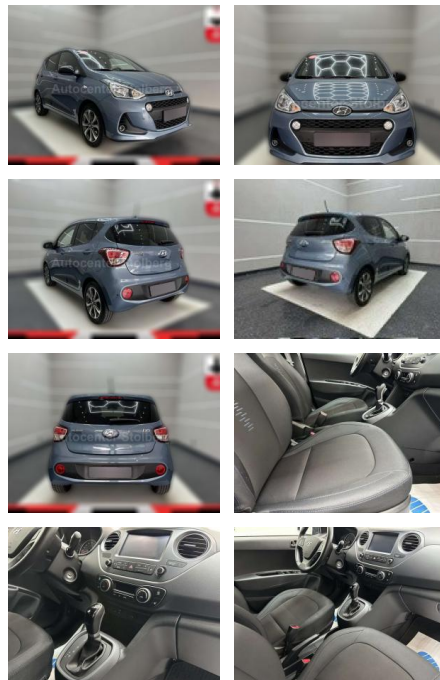

AC15-04

Angebotsnr.:

Erstzulassung:	Kilometer:	Farbe:	Leistung:	Kraftstoffart:
01.04.2018	35.000	Blau	64 kW / 87 PS	Benzin

PREIS
14.410 €

FINANZIERUNGSBEISPIEL
Laufzeit: 72 Monate Anzahlung: 25 %
Basis-Finanzierung:* Mtl. Rate:
Zielraten-Finanzierung:** **125 €**