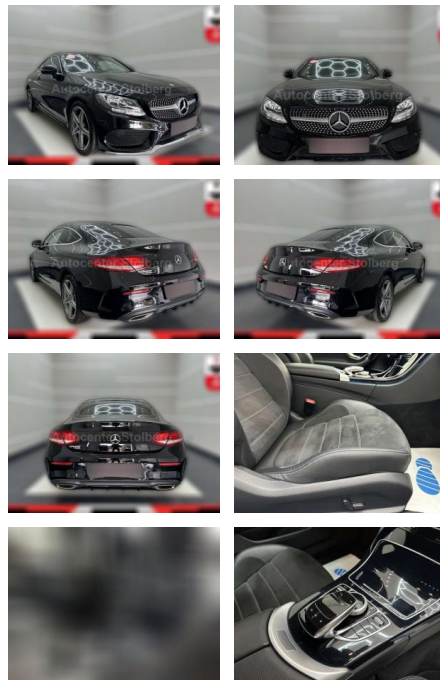

Ihr Ansprechpartner

Herr Patrick Korfmacher
E-Mail: info@auto-korfmacher.de
Telefon: 07822 8670870

Autohaus Korfmacher GmbH
Bundesstraße 1 - 77955 Ettenheim - Tel.: 07822 / 8670870

Mercedes-Benz C 200 AMG LINE

AC15-29

Angebotsnr.:

Erstzulassung:	Kilometer:	Farbe:	Leistung:	Kraftstoffart:
01.05.2018	99.800	Schwarz	135 kW / 184 PS	Benzin

PREIS
28.830 €

FINANZIERUNGSBEISPIEL
Laufzeit: 72 Monate   Anzahlung: 25 %
Basis-Finanzierung:*   Mtl. Rate:
Zielraten-Finanzierung:** **250 €**

* Basisfinanzierung: Anzahlung: 7.208 Euro, Laufzeit: 72 Monate, Nettodarlehen: 21.623 Euro, Gesamtbetrag: 34.013 Euro, Zinssätze: 7.71% Sollz. (gebunden), 7.99% eff.
** Zielratenfinanzierung: Anzahlung: 7.208 Euro, Laufzeit: 72 Monate, Nettodarlehen: 21.623 Euro, Zielrate: 15.857 Euro, Gesamtbetrag: 34.820 Euro, Zinssätze: 7.71% Sollz. (gebunden), 7.99% eff.,
Vermittlung für: SANTANDER CONSUMER BANK
Repräsentatives Beispiel gem. § 17 Abs. 4 PAngV. Diese Finanzierungsangebote sind Beispiele. Gerne ermitteln wir für Sie Ihr individuelles Angebot.

Ausstattung

Sicherheit

- Anti-Blockiersystem ABS

Multimedia

- Radio

Weiteres

- Herzlich willkommen bei der Autocenter Stolberg GmbH
- Ihrem kompetenten Partner für hochwertige Gebrauchtwagen! Bei uns finden Sie eine sorgfältig ausgewählte Auswahl an Fahrzeugen unterschiedlicher Marken und Modelle
- die alle gründlich geprüft und zu attraktiven Konditionen angeboten werden
  Ihr Fahrzeughandel aus der Städteregion Aachen seit 1990. Garantie bis zu 60 Monate gegen Aufpreis möglich
  Inzahlungnahme zum marktgerechten Preis
  Finanzierung zu TOP Konditionen

- schwarz Lenkrad (Leder) Lenkrad (Sport) mit Multifunktion Fahrassistenz-System: Agility Select / Dynamic Select (Fahrmodusschalter) Audiosystem Audio 20 (mit Farbdisplay) Infotainment-System: Remote Online Innenausstattung: Zierteile Aluminium Kraftstofftank: vergrößert Navigationsmodul Garmin MAP Pilot Park-Paket Fahrassistenz-System: aktiver Park-Assistent Rückfahrkamera Seitenscheiben hinten und Heckscheibe abgedunkelt Smartphone integriert Spiegel-Paket Außenspiegel elektr. anklappbar Außen-/Innenspiegel mit Ablendautomatik Touchpad mit Drehknopf (Mittelkonsole) Vorbereitung Navigationssystem (Garmin MAP Pilot) Zusatzheizung (Standheizung) Serienausstattung: Abgasanlage 2-flutig Adaptives Bremslicht Airbag Beifahrerseite abschaltbar Airbag