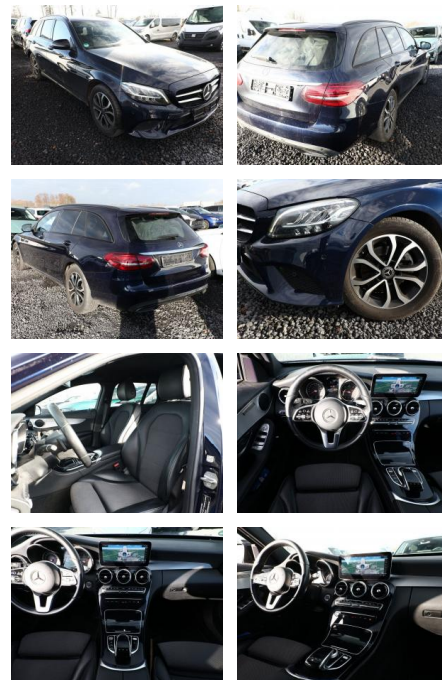

AT27-GW-ABO **Angebotsnr.:**

Erstzulassung:	Kilometer:	Farbe:	Leistung:	Kraftstoffart:
28.10.2019	75.600	Blau	143 kW / 194 PS	Diesel

PREIS
26.970 €

FINANZIERUNGSBEISPIEL

Laufzeit: 72 Monate Anzahlung: 25 %
Basis-Finanzierung:* Mtl. Rate:
Zielraten-Finanzierung:** **234 €**