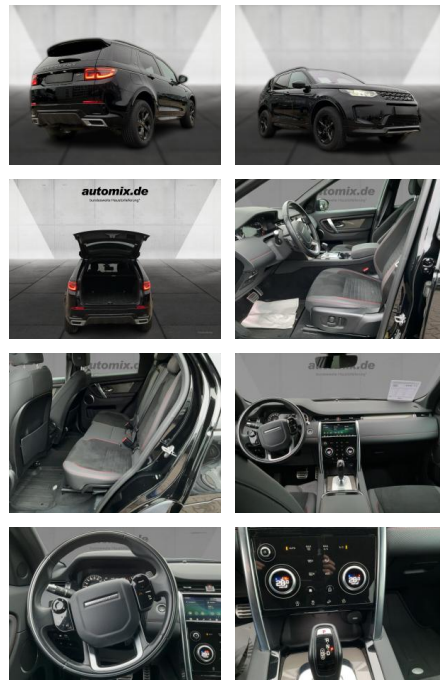

## Land Rover Discovery Sport R-Dynamic

WA00-30716 **Angebotsnr.:**

Erstzulassung:	Kilometer:	Farbe:	Leistung:	Kraftstoffart:
01.09.2020	69.194	Diverse	132 kW / 179 PS	Diesel

**PREIS**  
**34.120 €**

### Multimedia

- Radio
- el. Sitzverstellung
- Navigation mit Bildschirm
- MP3 Anschluss
- Bluetooth