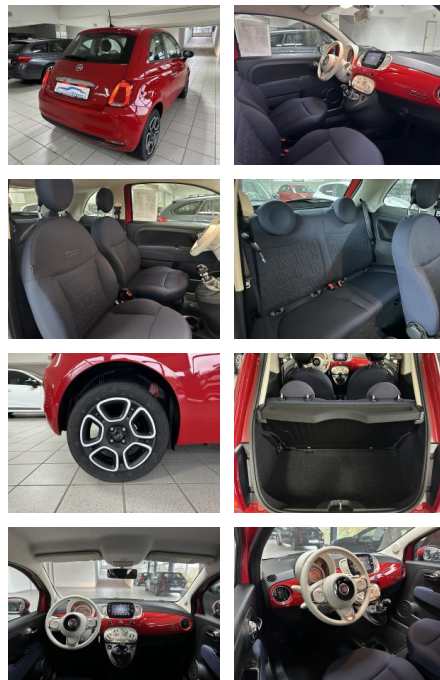

AH00-7113X47Angebotsnr.:

Erstzulassung:	Kilometer:	Farbe:	Leistung:	Kraftstoffart:	Verbr. komb.	CO2-Emission	CO2-Klasse (WLTP)
10.10.2022	22.082	Rot	51 kW / 69 PS	Benzin	5,3 l/100km	120 g/km	D

PREIS
14.010 €