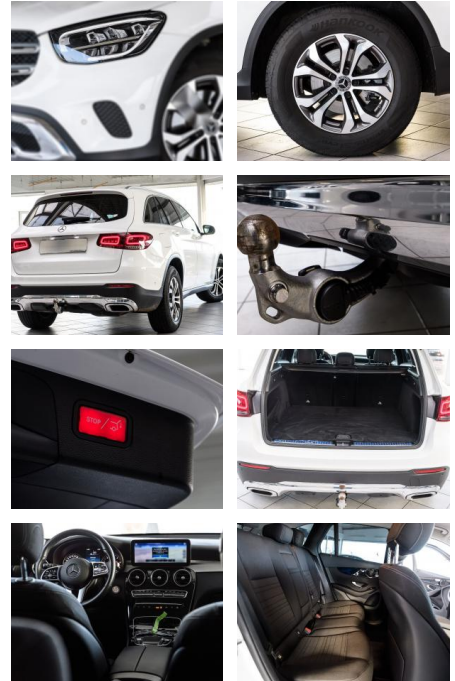

Ihr Ansprechpartner

Herr Patrick Korfmacher
E-Mail: info@auto-korfmacher.de
Telefon: 07822 8670870

Autohaus Korfmacher GmbH
Bundesstraße 1 - 77955 Ettenheim - Tel.: 07822 / 8670870

Mercedes-Benz GLC 220 d 4Matic+LED+AHK+KAMERA+NA...

AS86-Hhuis356-Azgebotsnr.:

Erstzulassung:	Kilometer:	Farbe:	Leistung:	Kraftstoffart:	Verbr. komb.	CO2-Emission	CO2-Klasse (WLTP)
24.04.2021	33.500	Diverse	143 kW / 194 PS	Diesel	5,2 l/100km	137 g/km	

PREIS
41.410 €

FINANZIERUNGSBEISPIEL

Laufzeit: 72 Monate   Anzahlung: 25 %
Basis-Finanzierung:*   Mtl. Rate:
Zielraten-Finanzierung:** **359 €**

* Basisfinanzierung: Anzahlung: 10.353 Euro, Laufzeit: 72 Monate, Nettodarlehen: 31.058 Euro, Gesamtbetrag: 48.855 Euro, Zinssätze: 7.71% Sollz. (gebunden), 7.99% eff.
** Zielratenfinanzierung: Anzahlung: 10.353 Euro, Laufzeit: 72 Monate, Nettodarlehen: 31.058 Euro, Zielrate: 22.776 Euro, Gesamtbetrag: 50.013 Euro, Zinssätze: 7.71% Sollz. (gebunden), 7.99% eff.,

Vermittlung für: SANTANDER CONSUMER BANK
Repräsentatives Beispiel gem. § 17 Abs. 4 PAngV. Diese Finanzierungsangebote sind Beispiele. Gerne ermitteln wir für Sie Ihr individuelles Angebot.

Ausstattung

Sicherheit

- Müdigkeitswarnsystem
- Notbremsassistent
- Notrufsystem
- Reifendruckkontrollsystem
- Totwinkel-Assistent
- Spurhalteassistent

Multimedia

- Soundsystem
- USB
- Sprachsteuerung
- Touchscreen

Komfort

- Berganfahrassistent
- Elektrische Heckklappe
- Lederlenkrad
- Lordosenstütze
- Keyless Entry

Weiteres

- Schaltwippen
- Diesel
- Start Stop Automatik
- **Sonderausstattung: Ausstattungs-Paket: Business**
- Heckklappe mit automatischem Öffnungs- und Schließsystem
- LM-Felgen 7
- 5x17 (5-Doppelspeichen)
- PRE-SAFE-System
- Uni-Lackierung Polar-Weiß
- ***Weitere Ausstattung: Ablage-Paket**
- Adaptives Bremslicht
- Airbag Beifahrerseite abschaltbar
- Airbag Fahrer-/Beifahrerseite
- Aktive Motorhaube
- Antriebsart: Allradantrieb
- Außenspiegel elektr. verstell- und heizbar
- beide

- Außenspiegel Wagenfarbe
- Beckenairbag vorn (Pelvisbag)
- Blinkleuchte in Außenspiegel integriert
- Bremsassistent
- Chrom-Paket
- DAB-Tuner (Radioempfang digital)
- Design- und Ausstattungslinie Standard
- Einschaltautomatik für Fahrlicht
- Fahrassistenten-System: Agility Select / Dynamic Select (Fahrmodusschalter)
- Fahrassistenten-System: Attention-Assist (Müdigkeitserkennungs-Sensor)
- Fahrassistenten-System: Auffahrwarnsystem mit Bremsfunktion (Collision Prevention Assist)
- Fahrassistenten-System: Berganfahrhilfe
- Fahrassistenten-System: Verkehrs-Informationen-System Live Traffic
- Fahrzeug Setup (Onlinedienste / Apps)
- Fahrzeug-Monitoring

STÄNDIG ÜBER 15.000 FAHRZEUGE IM BESTAND!