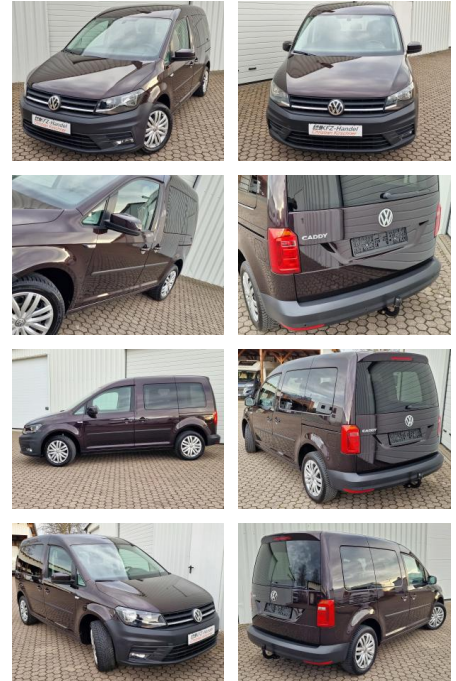

Volkswagen Caddy TSI*Tempomat*AHK*Sitzheiz.*1.H...

KK00-40-318932 Angebotsnr.:

AHK* Sitzh.* Klimaaut

Erstzulassung:	Kilometer:	Farbe:	Leistung:	Kraftstoffart:
31.08.2020	114.875		96 kW / 131 PS	Benzin

PREIS
20.970 €