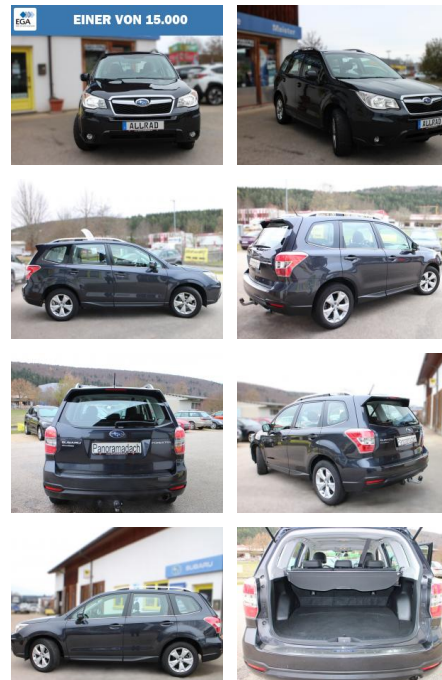

Ihr Ansprechpartner

Herr Patrick Korfmacher
 E-Mail: info@auto-korfmacher.de
 Telefon: 07822 8670870

Autohaus Korfmacher GmbH
 Bundesstraße 1 - 77955 Ettenheim - Tel.: 07822 / 8670870

Subaru Forester 2.0i Premium Edition 35*LEDER*

DA04-ED2411-~~Artikelnr.:~~

Erstzulassung:	Kilometer:	Farbe:	Leistung:	Kraftstoffart:
21.04.2015	75.200	Grau	110 kW / 150 PS	Benzin

PREIS	FINANZIERUNGSBEISPIEL	
23.370 €	Laufzeit: 72 Monate	Anzahlung: 25 %
	Basis-Finanzierung:**	Mtl. Rate:
	Zielraten-Finanzierung:**	203 €