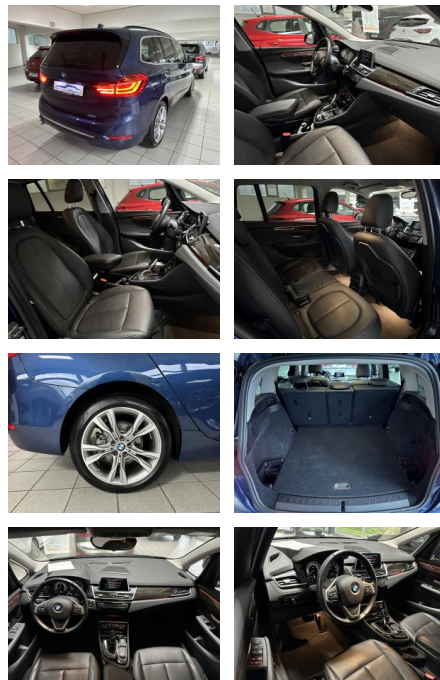

Ihr Ansprechpartner

Herr Patrick Korfmacher
E-Mail: info@auto-korfmacher.de
Telefon: 07822 8670870

Autohaus Korfmacher GmbH
Bundesstraße 1 - 77955 Ettenheim - Tel.: 07822 / 8670870

BMW 218 Gran Toureri Luxury Line AHK LED RFK Kam...

AH00-7112X37Angebotsnr.:

Erstzulassung:	Kilometer:	Farbe:	Leistung:	Kraftstoffart:	Verbr. komb.	CO2-Emission	CO2-Klasse (WLTP)
13.10.2022	44.749	Blau	100 kW / 136 PS	Benzin	6,8 l/100km	155 g/km	E

PREIS
26.890 €

FINANZIERUNGSBEISPIEL

Laufzeit: 72 Monate   Anzahlung: 25 %
Basis-Finanzierung:*   Mtl. Rate:
Zielraten-Finanzierung:** **233 €**

* Basisfinanzierung: Anzahlung: 6.723 Euro, Laufzeit: 72 Monate, Nettodarlehen: 20.168 Euro, Gesamtbetrag: 31.725 Euro, Zinssätze: 7.71% Sollz. (gebunden), 7.99% eff.
** Zielratenfinanzierung: Anzahlung: 6.723 Euro, Laufzeit: 72 Monate, Nettodarlehen: 20.168 Euro, Zielrate: 14.790 Euro, Gesamtbetrag: 32.477 Euro, Zinssätze: 7.71% Sollz. (gebunden), 7.99% eff.,

Vermittlung für: SANTANDER CONSUMER BANK
Repräsentatives Beispiel gem. § 17 Abs. 4 PAngV. Diese Finanzierungsangebote sind Beispiele. Gerne ermitteln wir für Sie Ihr individuelles Angebot.

Ausstattung

Besonderheiten

- Getriebe 7-Gang - Doppelkupplungsgetriebe mit Steptronic
- Scheinwerfer LED
- Anhängerkupplung (Kugelkopf abnehmbar)
- Luxury Line
- Motor 1.5 Ltr. - 100 kW 12V
- Komfortzugang (Öffnungs- und Schließsystem)
- Sonnenschutzverglasung (hinten abgedunkelt)

Sicherheit

- Notrufsystem
- Reifendruckkontrollsystem
- PDC Park Distance Control hinten
- Elektronische Parkbremse
- Anti-Blockiersystem ABS
- Antischlupfregelung ASC+T
- elektronische Stabilitätskontrolle (ESP / DSP)

- Servolenkung
- Geschwindigkeitsregelung (Tempomat)
- Alarmanlage
- Regensensor
- Wegfahrsperr
- Kindersitzbefestigung
- PDC Park Distance Control vorne
- Notbremsassistent
- Wegfahrsperr
- Isofix-Aufnahmen für Kindersitz an Rücksitz
- Isofix-Aufnahmen für Kindersitz an Beifahrersitz
- Alarmanlage
- Tagfahrlicht LED
- Nebelscheinwerfer LED
- Dynamische Bremsleuchte
- Service-System: Intelligenter Notruf inkl. TeleServices
- Schaltplananzeige
- Außentemperaturanzeige

- Reifendruck-Kontrollsystem
- Airbag Fahrerseite
- Airbag Beifahrerseite
- Airbag Fahrer-/Beifahrerseite
- Kopf-Airbag-System vorn
- Kopf-Airbag-System hinten
- Seitenairbag vorn
- Seitenairbag hinten
- Airbag Beifahrerseite abschaltbar
- Anti-Blockier-System (ABS)
- Bremsassistent
- Parkbremse elektrisch
- Fahrassistent-System: Auffahrwarnsystem mit Bremsfunktion
- Fahrassistent-System: Aufmerksamkeits-Assistent
- Diebstahlsicherung für Räder (Felgenschlösser)
- Dynamische Stabilitäts-Control (DSC)
- Dynamische Tractions Control (DTC)
- Fahrassistent-System:

STÄNDIG ÜBER 15.000 FAHRZEUGE IM BESTAND!