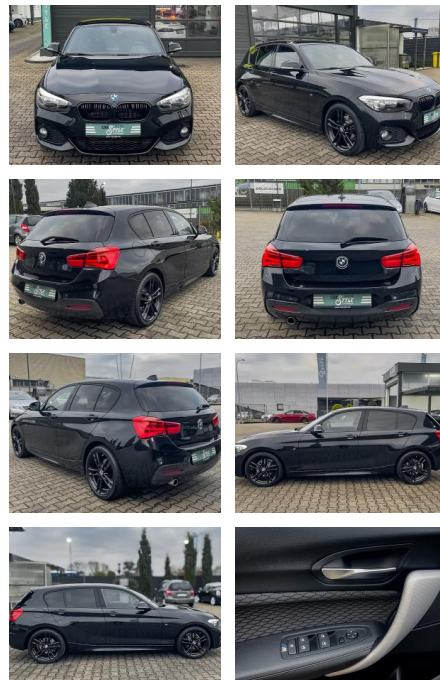

CS01-FO2411388 **Angebotsnr.:**

Erstzulassung:	Kilometer:	Farbe:	Leistung:	Kraftstoffart:
28.10.2016	85.820	Black- Magic	80 kW / 109 PS	Benzin

PREIS
17.190 €

FINANZIERUNGSBEISPIEL
Laufzeit: 72 Monate Anzahlung: 25 %
Basis-Finanzierung:* Mtl. Rate:
Zielraten-Finanzierung:** **149 €**