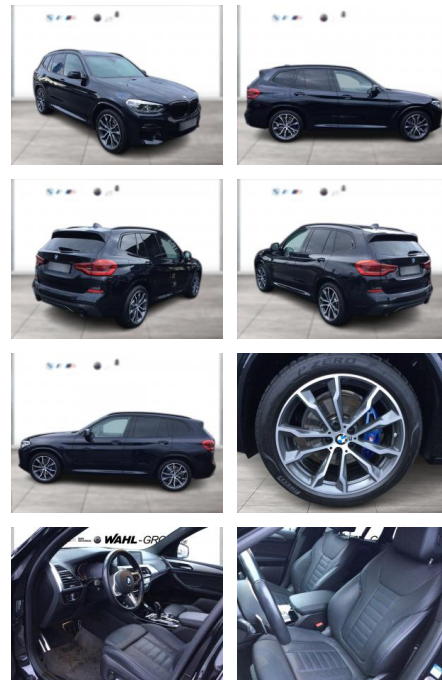

## BMW X3 xDrive30d M SPORT LC PROF STANDHZG

WG05-225545 Angebotsnr.:

Erstzulassung:	Kilometer:	Farbe:	Leistung:	Kraftstoffart:
01.09.2021	51.400	Schwarz	183 kW / 249 PS	Diesel

**PREIS**  
**53.140 €**