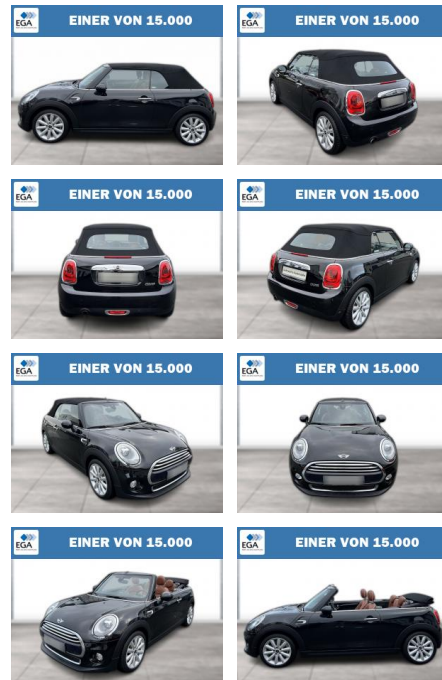

## MINI Cooper Cabrio Navi Chili LED ACC SHZ

WG08-264123 Angebotsnr.:

Erstzulassung:	Kilometer:	Farbe:	Leistung:	Kraftstoffart:
01.05.2016	87.133	Schwarz	100 kW / 136 PS	Benzin

PREIS	FINANZIERUNGSBEISPIEL	
<b>18.120 €</b>	Laufzeit: 72 Monate	Anzahlung: 25 %
	Basis-Finanzierung:**	Mtl. Rate:
	Zielraten-Finanzierung:**	<b>157 €</b>