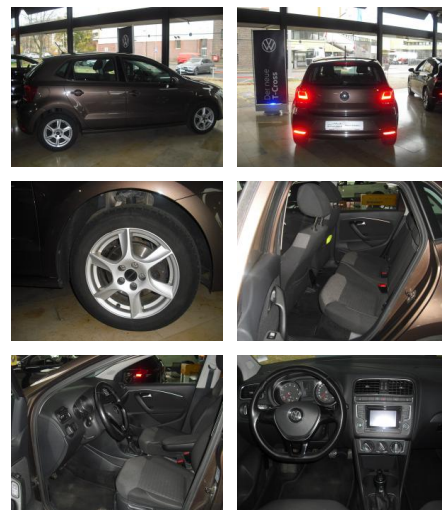

Volkswagen Polo 1.0 Comfortline

AD34-#9400 **Angebotsnr.:**

Erstzulassung:	Kilometer:	Farbe:	Leistung:	Kraftstoffart:
09.02.2015	102.000	Braun	55 kW / 75 PS	Benzin

PREIS
9.890 €

FINANZIERUNGSBEISPIEL
Laufzeit: 72 Monate Anzahlung: 25 %
Basis-Finanzierung:* Mtl. Rate:
Zielraten-Finanzierung:** Mtl. Rate: **86 €**

- Radio
- CD Radio
- CD Wechsler
- Audiosystem Composition Colour (Touchscreen, MP3, Radio/CD-Player)
- Antennen-Diversity
- Multimediabuchse AUX-IN

Komfort

- Front-, Seiten- und weitere Airbags
- Zentralverriegelung

- Zentralverriegelung
- Fernbedienung für Zentralverriegelung
- Scheibenwaschdüsen heizbar

Interieur

- Durchladesystem
- Armlehne vorne
- Sitzheizung
- Mittelarmlehne vorn
- Klimaanlage Climatic
- Rücksitzbank / Lehne geteilt
- Dachhimmel Stoff, grau
- Sitzheizung vorn

Exterieur

- Tagfahrlicht
- Leichtmetallfelgen
- metallic
- Geschwindigkeitsregelung (Tempomat)
- Tagfahrlicht
- LM-Felgen 6x15 (Tosa)

STÄNDIG ÜBER 15.000 FAHRZEUGE IM BESTAND!