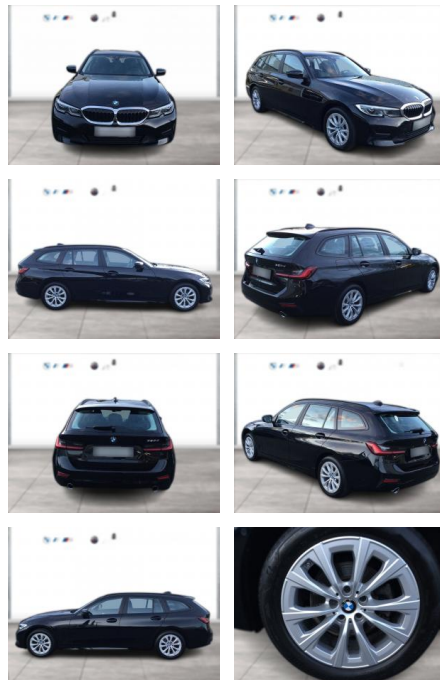

## BMW 320d TOURING LC PROF HUD LASER STANDHZG

WG05-229946 Angebotsnr.:

Erstzulassung:	Kilometer:	Farbe:	Leistung:	Kraftstoffart:
01.11.2021	115.700	Schwarz	140 kW / 190 PS	Diesel

**PREIS**  
**29.970 €**