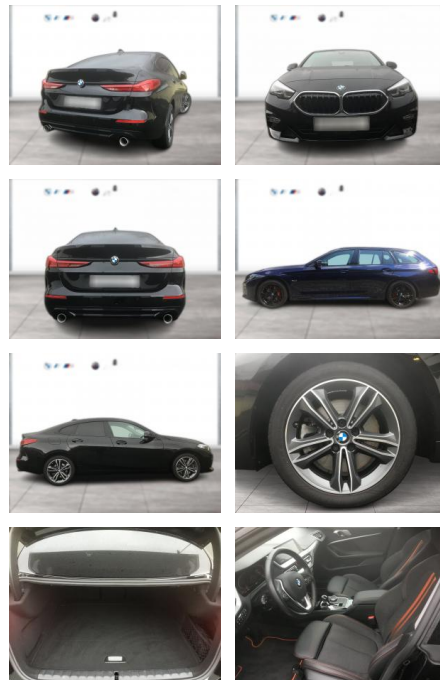

WG01-230025 Angebotsnr.:

Erstzulassung:	Kilometer:	Farbe:	Leistung:	Kraftstoffart:
01.07.2021	79.900	Schwarz	140 kW / 190 PS	Diesel

PREIS
30.480 €

FINANZIERUNGSBEISPIEL

Laufzeit: 72 Monate Anzahlung: 25 %
Basis-Finanzierung:* Mtl. Rate:
Zielraten-Finanzierung:** **264 €**