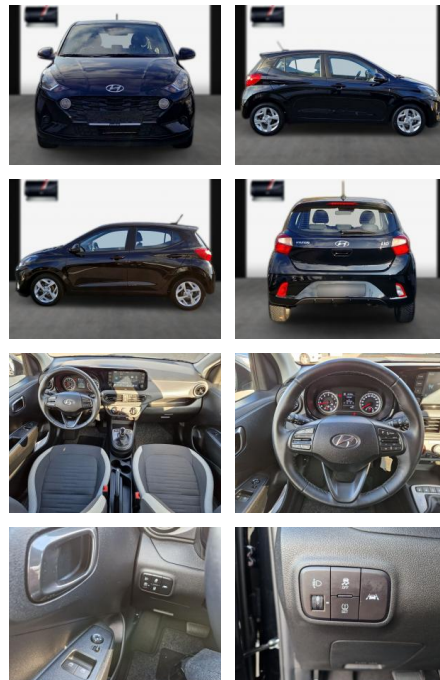

## Hyundai i10 Aut. Trend/SHZ/LHZ/Alu 15"/Car-Play

SA13-NZ15818Angebotsnr.:

Erstzulassung:	Kilometer:	Farbe:	Leistung:	Kraftstoffart:
24.11.2022	8.000	Diverse	62 kW / 84 PS	Benzin

**PREIS**  
**19.250 €**