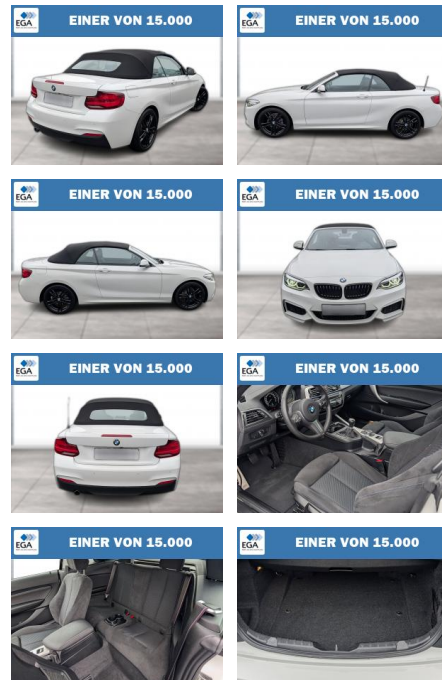

BMW 218i CABRIO M SPORT NAVI BUSINESS RFK

WG06-244001 Angebotsnr.:

Erstzulassung:	Kilometer:	Farbe:	Leistung:	Kraftstoffart:
01.08.2020	29.700	Weiß	100 kW / 136 PS	Benzin

PREIS	FINANZIERUNGSBEISPIEL	
30.070 €	Laufzeit: 72 Monate Anzahlung: 25 % Basis-Finanzierung:* Mtl. Rate: Zielraten-Finanzierung:** 261 €	* Basisfinanzierung: Anzahlung: 7.518 Euro, Laufzeit: 72 Monate, Nettodarlehen: 22.553 Euro, Gesamtbetrag: 35.476 Euro, Zinssätze: 7.71% Sollz. (gebunden), 7.99% eff. ** Zielratenfinanzierung: Anzahlung: 7.518 Euro, Laufzeit: 72 Monate, Nettodarlehen: 22.553 Euro, Zielrate: 16.539 Euro, Gesamtbetrag: 36.317 Euro, Zinssätze: 7.71% Sollz. (gebunden), 7.99% eff., Vermittlung für: SANTANDER CONSUMER BANK Repräsentatives Beispiel gem. § 17 Abs. 4 PAngV. Diese Finanzierungsangebote sind Beispiele. Gerne ermitteln wir für Sie Ihr individuelles Angebot.