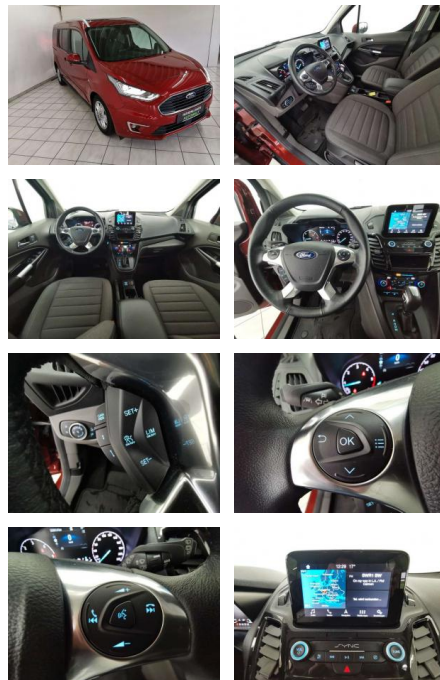

HA14-04455 **Angebotsnr.:**

Erstzulassung:	Kilometer:	Farbe:	Leistung:	Kraftstoffart:	Verbr. komb.	CO2-Emission	CO2-Klasse (WLTP)
01.11.2019	36.500	Rot	88 kW / 120 PS	Benzin	5,2 l/100km	135 g/km	D

PREIS
29.970 €

- Ausstattung: Abgedunkelte Scheiben
- Armlehne Beheizbare Frontscheibe Elektr.
- Fensterheber Elektr. Seitenspiegel
- Elektr. Seitenspiegel anklappbar
- Innenspiegel autom. abblendend
- Lederlenkrad Lordosenstütze
- Panorama-Dach Schlüssellose
- Zentralverriegelung Sitzheizung
- Zentralverriegelung Berganfahrassistent
- Bordcomputer Multifunktionslenkrad
- Servolenkung Android Auto Bluetooth
- Apple CarPlay CD-Spieler
- Freisprecheinrichtung Musikstreaming
- integriert Navigationssystem
- Sprachsteuerung Touchscreen USB WLAN /
- Wifi Hotspot Sommerreifen
- Leichtmetallfelgen Dachreling
- Winterpaket Tuner/Radio: Radio DAB
- Tuner/Radio Geschwindigkeitsregulierung:
- Abstandstempomat Anhängerkupplung:

- Seiten- und weitere Airbags Tagfahrlicht (Art): LED-Tagfahrlicht
- Hauptscheinwerfer: Bi-Xenon Scheinwerfer
- Kurvenlicht (Art): Kurvenlicht
- Pannenhilfe: Pannenkitt Einparkhilfe:
- Kamera Hinten Vorne Innenausstattung:
- Stoff Farbe der Innenausstattung: Grau