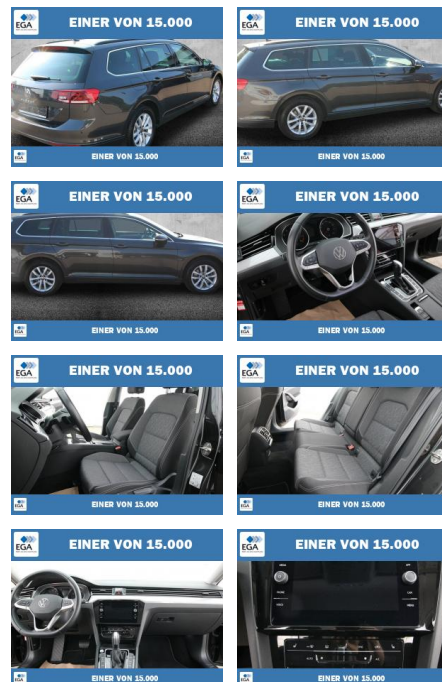

## Volkswagen Passat Variant 1.5 TSI DSG Business L...

PW01-51614-07Angebotsnr.:

Erstzulassung:	Kilometer:	Farbe:	Leistung:	Kraftstoffart:
01.03.2023	58.585	Grau	110 kW / 150 PS	Benzin

**PREIS**  
**28.120 €**

### Multimedia

- Radio
- el. Sitzverstellung
- Navigation mit Bildschirm
- Bluetooth