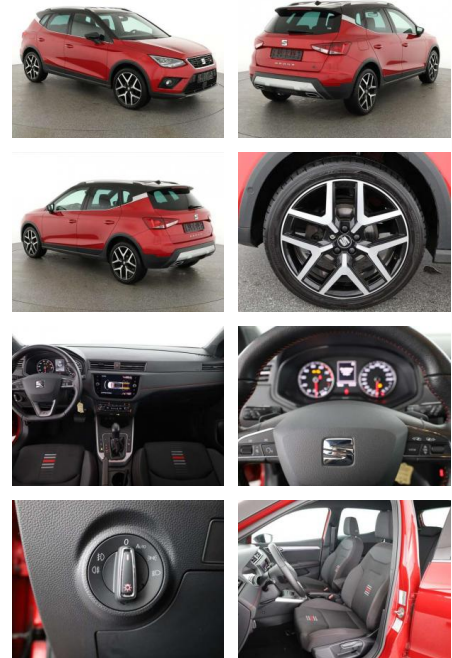

AN07-LR09173 **Angebotsnr.:**

Erstzulassung:	Kilometer:	Farbe:	Leistung:	Kraftstoffart:	Verbr. komb.	CO2-Emission	CO2-Klasse (WLTP)
01.04.2020	36.500	Rot	85 kW / 116 PS	Benzin	6,2 l/100km	141 g/km	E

PREIS
20.800 €