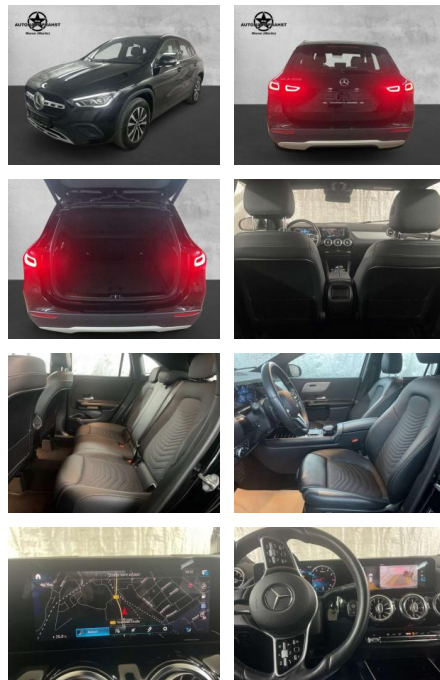

## Mercedes-Benz GLA 200 LED NAVI KAMERA CARPLAY

AP38-0809710 Angebotsnr.:

Erstzulassung:	Kilometer:	Farbe:	Leistung:	Kraftstoffart:
01.10.2020	65.700	Schwarz	120 kW / 163 PS	Benzin

PREIS	FINANZIERUNGSBEISPIEL	
<b>29.870 €</b>	Laufzeit: 72 Monate	Anzahlung: 25 %
	Basis-Finanzierung:*	Mtl. Rate:
	Zielraten-Finanzierung:**	<b>259 €</b>