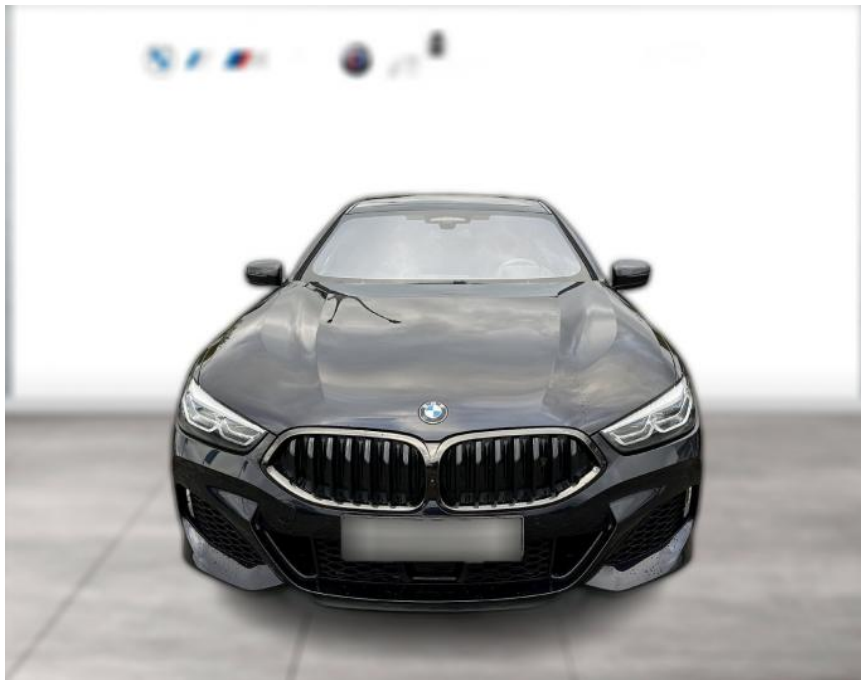

WG04-227293 Angebotsnr.:

Erstzulassung:	Kilometer:	Farbe:	Leistung:	Kraftstoffart:
01.03.2021	60.000	Schwarz	390 kW / 530 PS	Benzin

PREIS
71.680 €

FINANZIERUNGSBEISPIEL
Laufzeit: 72 Monate Anzahlung: 25 %
Basis-Finanzierung:* Mtl. Rate:
Zielraten-Finanzierung:** **622 €**