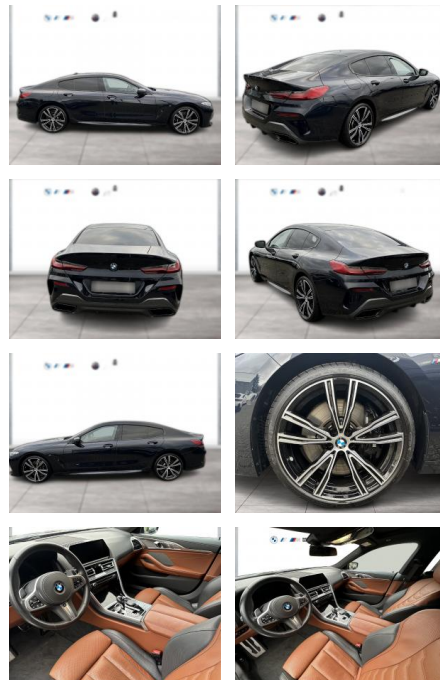

WG04-227293 Angebotsnr.:

Erstzulassung:	Kilometer:	Farbe:	Leistung:	Kraftstoffart:
01.03.2021	60.000	Schwarz	390 kW / 530 PS	Benzin

PREIS
71.680 €

FINANZIERUNGSBEISPIEL
Laufzeit: 72 Monate Anzahlung: 25 %
Basis-Finanzierung:* Mtl. Rate:
Zielraten-Finanzierung:** **622 €**