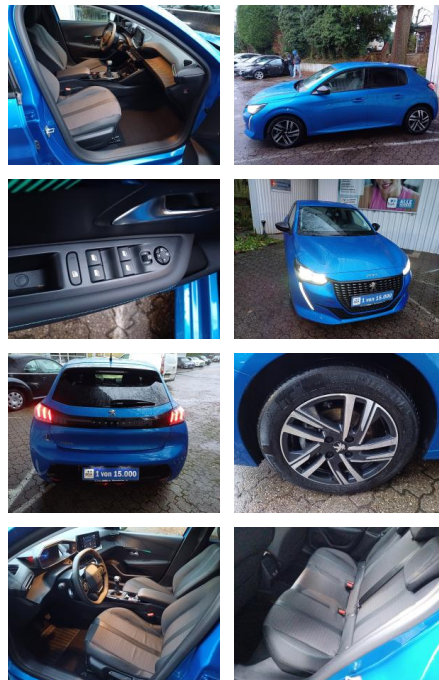

## Peugeot 208 1.2 PT 100 Allure Pack LED Kam PDC

FL00-R6648R2Angebotsnr.:

**Erstzulassung:** 03.06.2023  
**Kilometer:** 13.750  
**Farbe:** Blau  
**Leistung:** 74 kW / 101 PS  
**Kraftstoffart:** Benzin