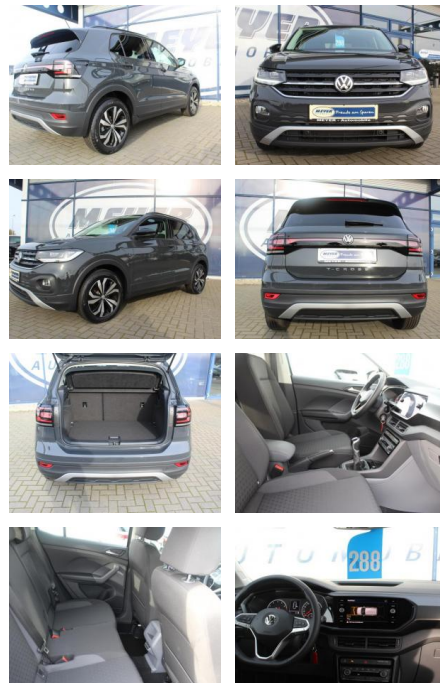

AM35-21703 **Angebotsnr.:**

Erstzulassung:	Kilometer:	Farbe:	Leistung:	Kraftstoffart:
05.06.2020	8.391		85 kW / 116 PS	Benzin

PREIS
26.240 €

FINANZIERUNGSBEISPIEL
Laufzeit: 72 Monate Anzahlung: 25 %
Basis-Finanzierung:* Mtl. Rate:
Zielraten-Finanzierung:** **228 €**