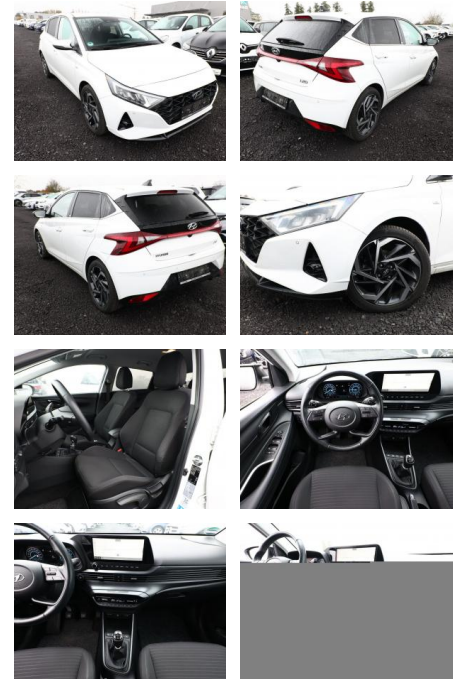

Hyundai i20 1.0 T-GDI 120 Prime LED Nav PDC SHZ

AT27-GW-ABO **Angebotsnr.:**

Erstzulassung:	Kilometer:	Farbe:	Leistung:	Kraftstoffart:
04.02.2021	40.000	Diverse	88 kW / 120 PS	Benzin

PREIS
18.670 €

FINANZIERUNGSBEISPIEL