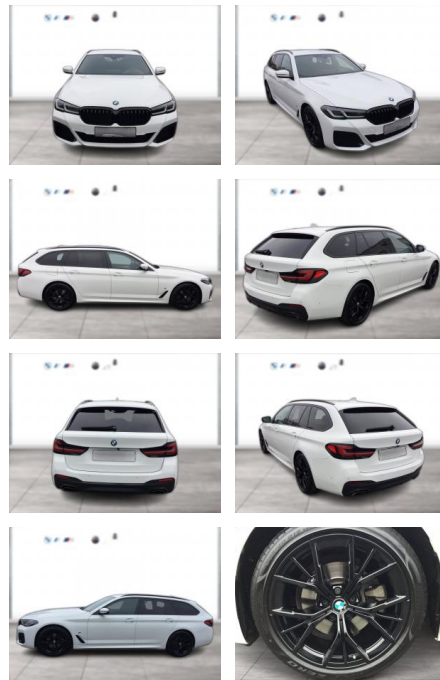

WG05-235176 Angebotsnr.:

Erstzulassung:	Kilometer:	Farbe:	Leistung:	Kraftstoffart:
01.01.2022	99.000	Weiß	140 kW / 190 PS	Diesel

PREIS
39.650 €

FINANZIERUNGSBEISPIEL
Laufzeit: 72 Monate Anzahlung: 25 %
Basis-Finanzierung:* Mtl. Rate:
Zielraten-Finanzierung:** **344 €**