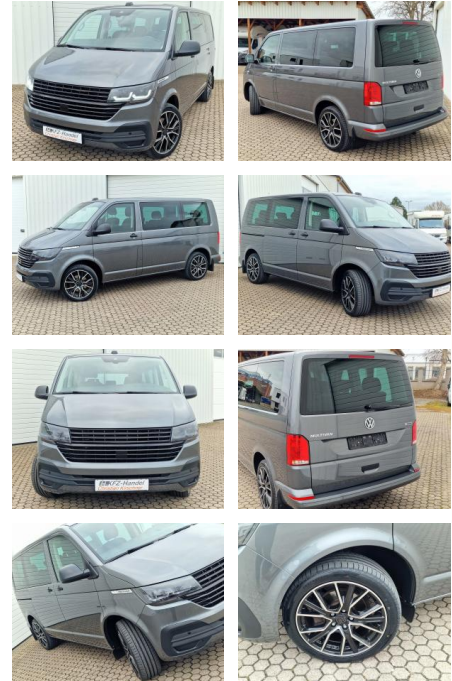

KK00-14-10197Angebotsnr.:

LED*ACC*AHK abnehmbar*19 Zoll

4-Motion*R-Cam*DAB

Erstzulassung:	Kilometer:	Farbe:	Leistung:	Kraftstoffart:
07.05.2021	49.520	Grau	110 kW / 150 PS	Diesel

PREIS	FINANZIERUNGSBEISPIEL
55.830 €	Laufzeit: 72 Monate Anzahlung: 25 %
	Basis-Finanzierung:* Mtl. Rate:
	Zielraten-Finanzierung:** 484 €

Ausstattung

Besonderheiten

- Allradantrieb 4-Motion
- Anhängerkupplung Kugelkopf abnehmbar mit 2500 kg Anhängelast
- Zul. Gesamtgewicht 3.08 t
- Rückfahrkamera
- Geschwindigkeits-Begrenzeranlage
- Autom. Distanzregelung ACC und Umfeldbeobachtungssystem (Front Assist. bis 210 km/h)
- Geschwindigkeits-Begrenzeranlage