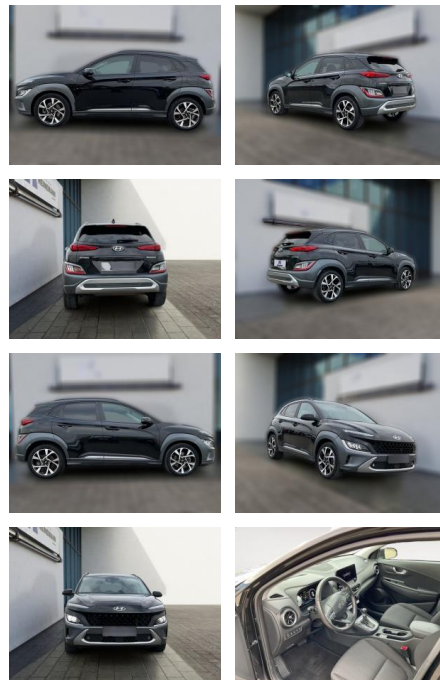

## Hyundai KONA 1.6 T-GDI DCT Prime Navi LED

HE03-ZK12453 Angebotsnr.:

Erstzulassung:	Kilometer:	Farbe:	Leistung:	Kraftstoffart:
01.02.2023	57.840	Diverse	146 kW / 199 PS	Benzin

**PREIS**  
**24.360 €**

**FINANZIERUNGSBEISPIEL**  
Laufzeit: 72 Monate      Anzahlung: 25 %  
Basis-Finanzierung:\*      Mtl. Rate:  
Zielraten-Finanzierung:\*\*      **211 €**